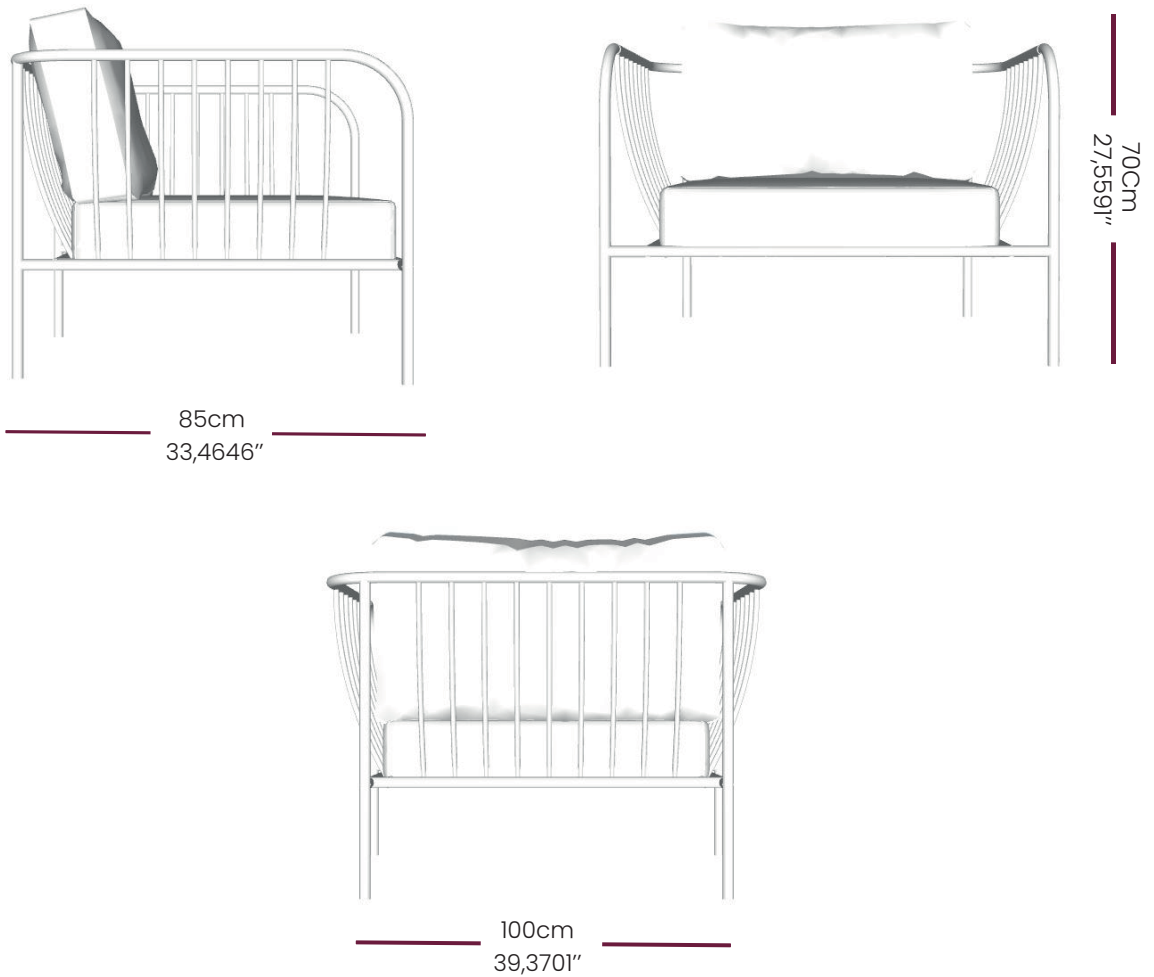

POLTRONA

GARANTIA: 1 ano a partir da data de entrega

EMBALAGEM: os pés são envolvidos em polietileno e estrutura envolvida em papelão maleável. Toda peça é embalada em saco plástico, encaixotadas e engradas.

**POLTRONA
NAGUA**

BRETON